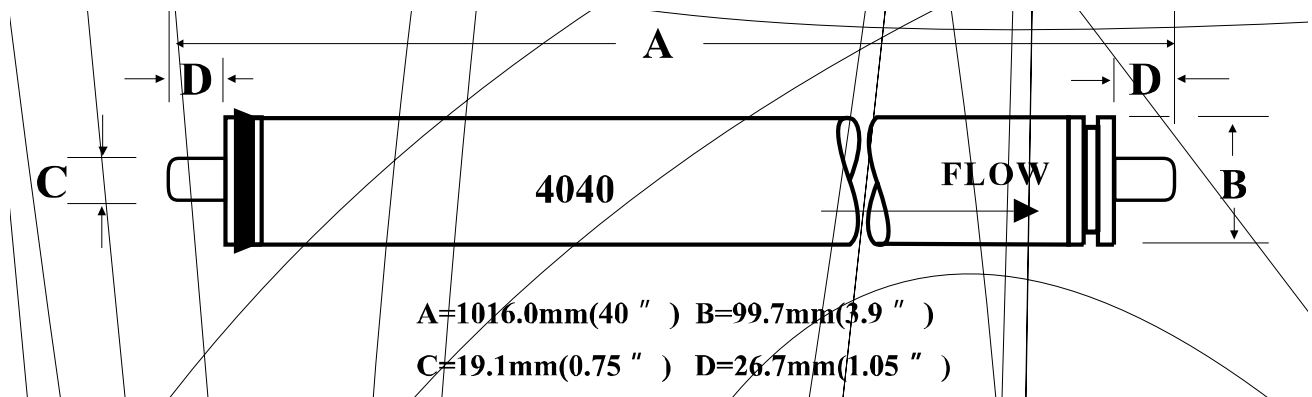

SINOMEMB®

SNSW

8.1

8.2

	ft²(m²)	GPD(m³/d)	(%)	(%)	%
--	--------------------------------------	-----------------------------	------------	------------	----------

8.4

8.5

润泽天下 中国良芯
Nourishing The World With Pure Water